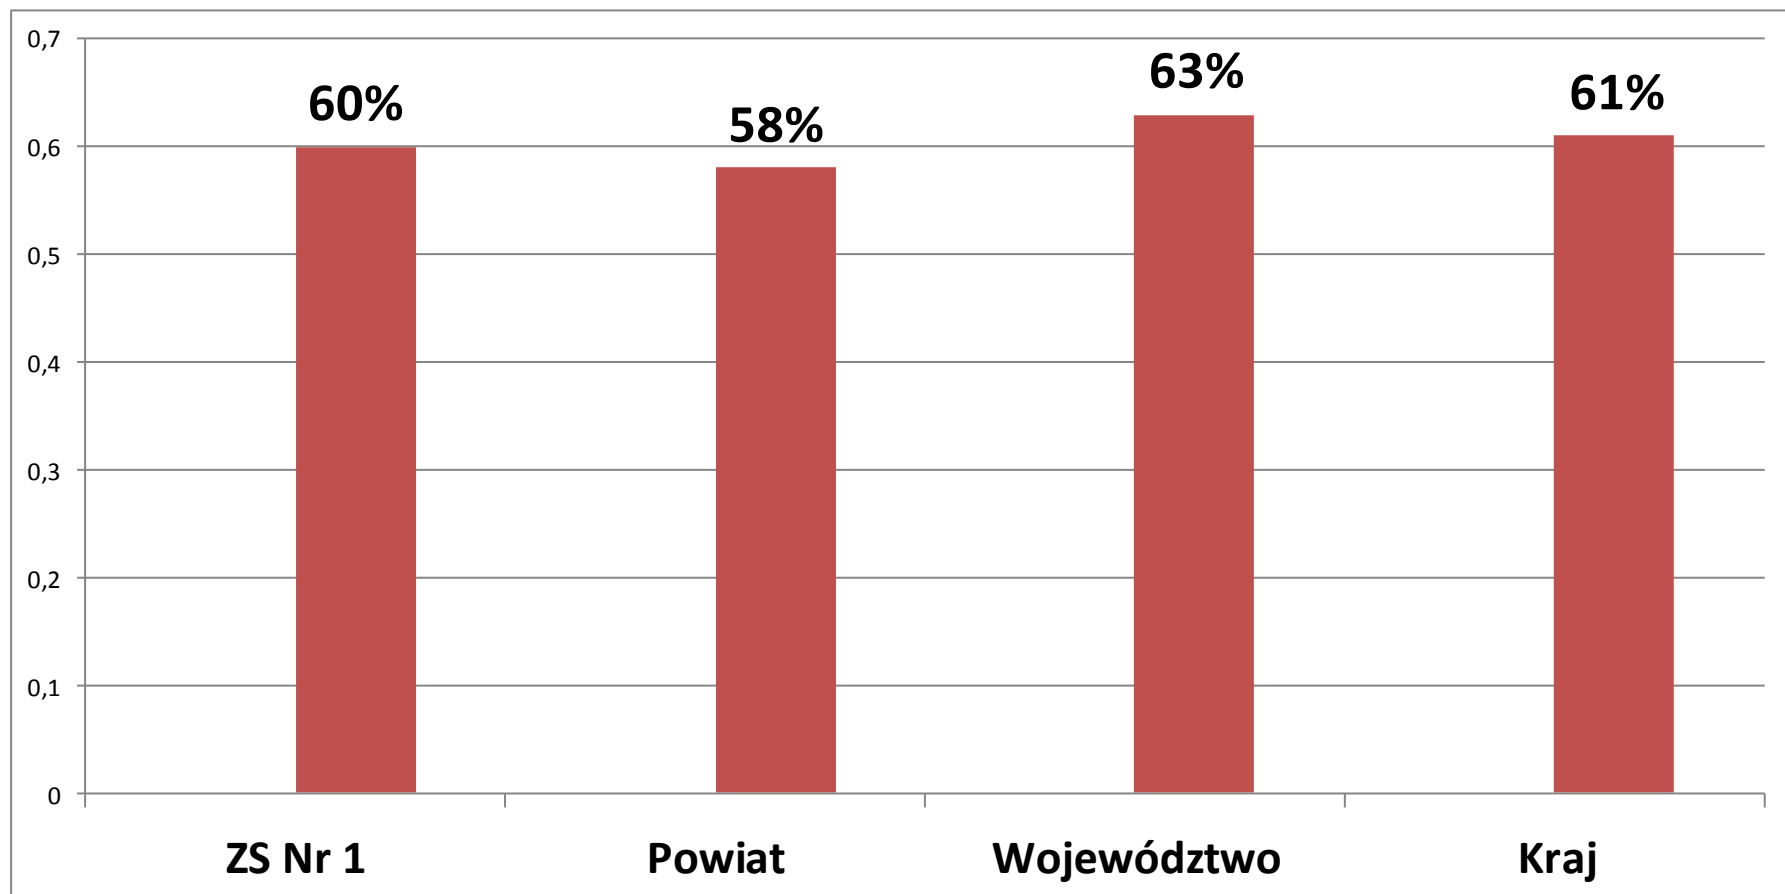

J.angielski